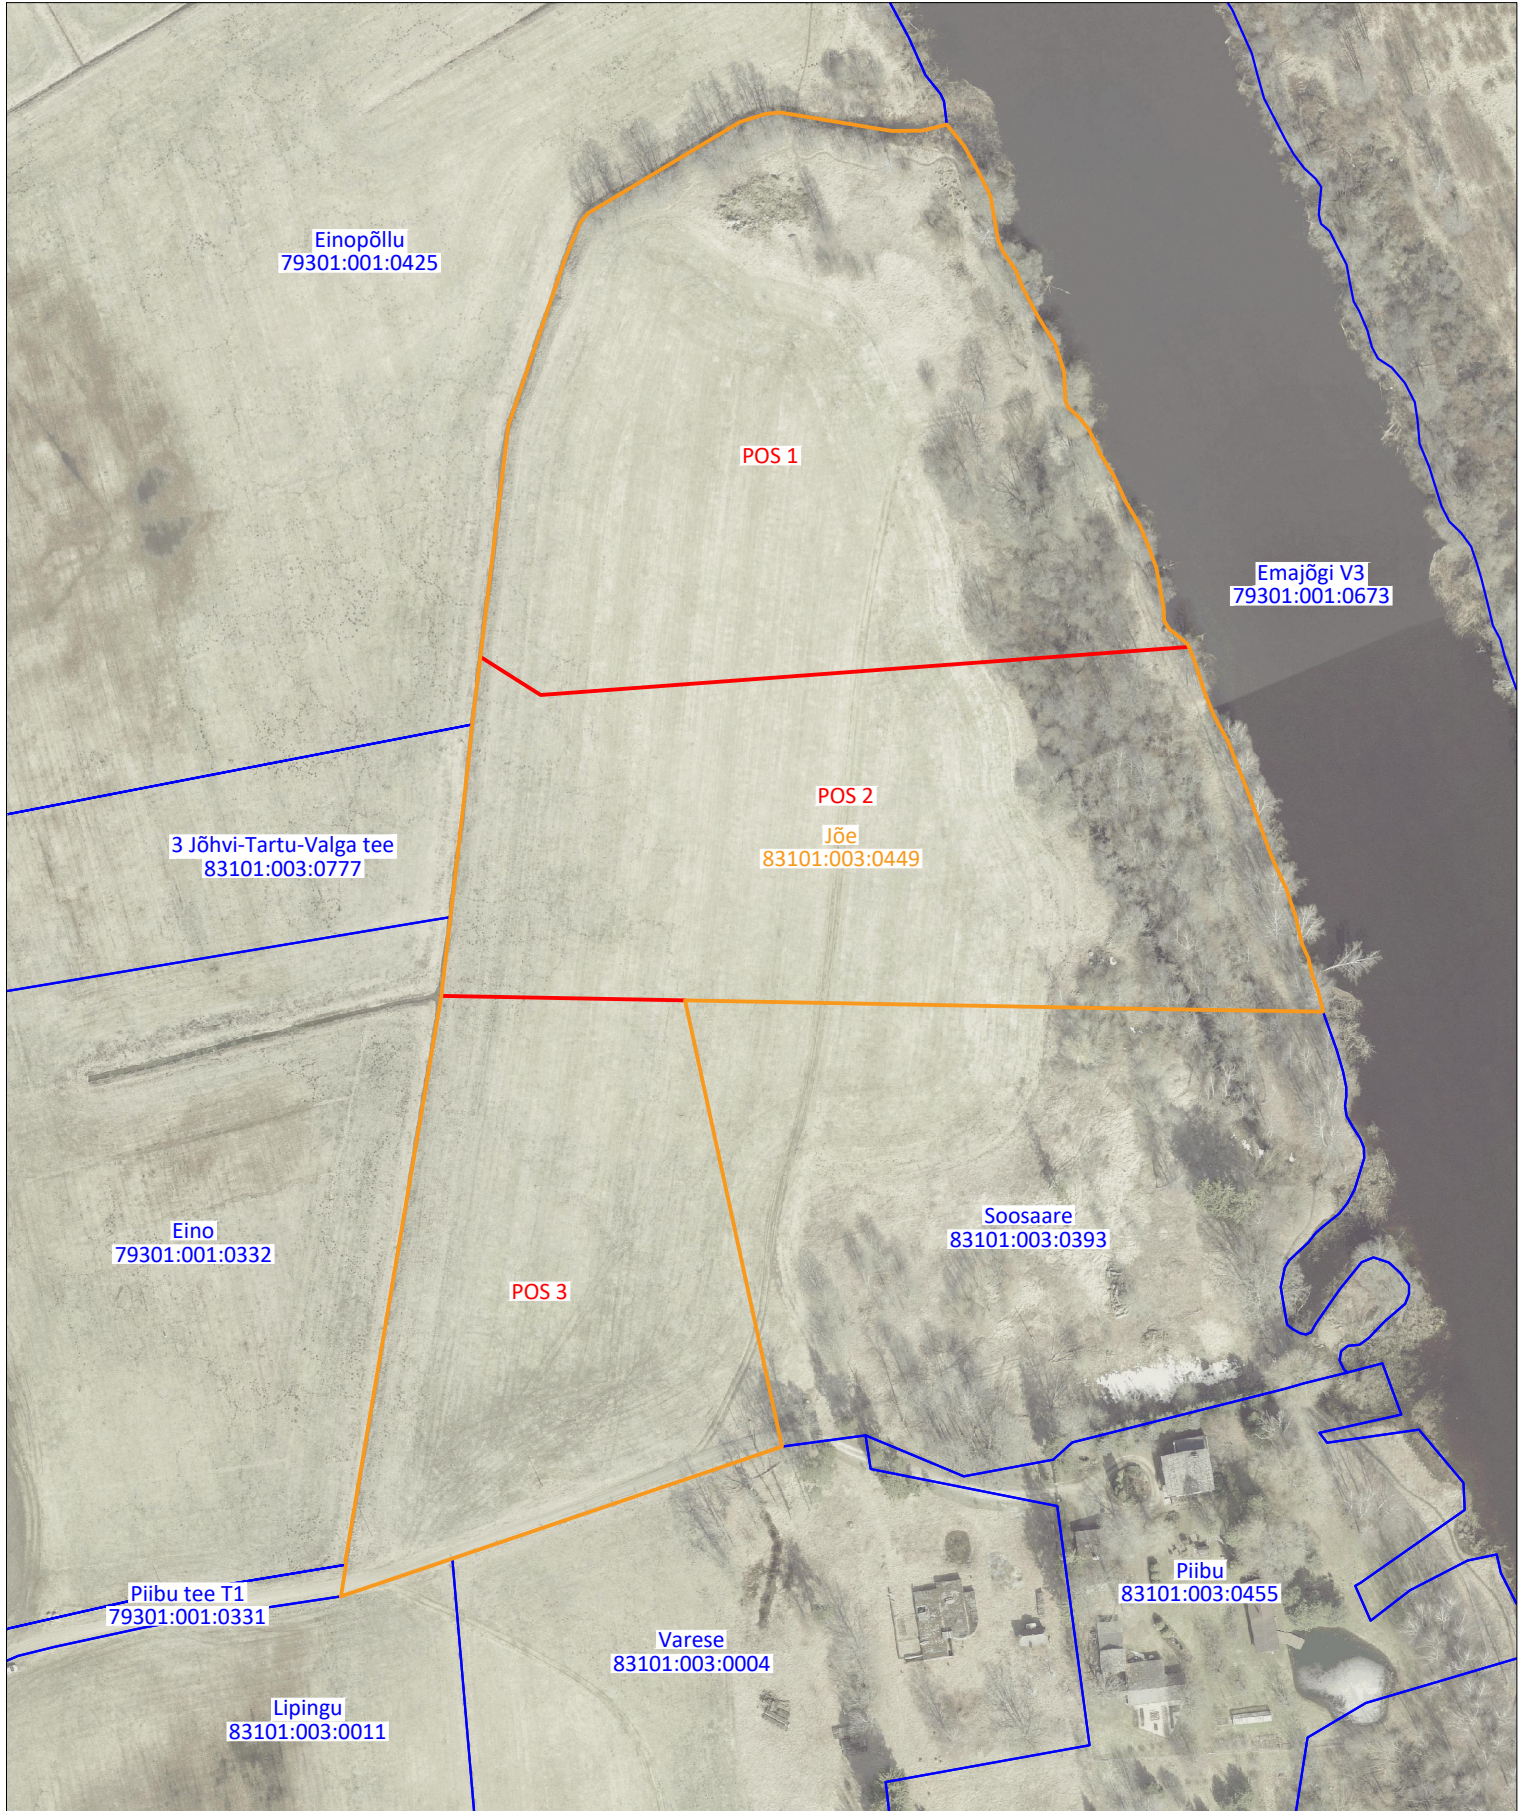

Maakorralduskava  
Tartu maakond, Tartu linn, Tähtvere küla  
Jõe (83101:003:0449)  
katastriüksuse jagamine

- maakorralduskavaga hõlmatud katastriüksus
- katastriüksuse jagamiskiir
- naaberkatastriüksused